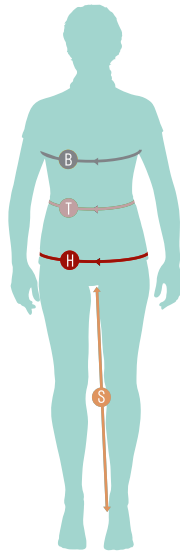

SOCKS, SHOECOVER / SOCKEN, SCHUHCOVER

28-29

SHOES / SCHUHE

30-31

HELMETS / HELME

27 / 32-34

SUNGLASSES / SONNENBRILLEN

35

WORKWEAR / ARBEITS & FREIZEITBEKLEIDUNG

36-39

SIZE CHART

Größe Size		XXS	XS	S	M	L	XL	XXL	3XL	4XL
Brust Chest	B cm inch	84 33,1	88 34,6	92 36,2	96 37,8	100 39,4	104 40,9	108 42,5	112 44,1	116 45,7
Taille Waist	T cm inch	70 27,6	74 29,1	78 30,7	82 32,3	86 33,9	90 35,4	94 37,0	98 38,6	102 40,2
Hüfte Waist	H cm inch	92 36,2	96 37,8	100 39,4	104 40,9	108 42,5	112 44,1	116 45,7	120 47,2	124 48,8
Schrittlänge Inside Leg	S cm inch	77 30,3	78 30,7	79 31,1	80 31,5	81 31,9	82 32,3	83 32,7	84 33,1	85 33,5

Größe Size		XXS	XS	S	M	L	XL	XXL	3XL	4XL
Brust Chest	B cm inch	76 29,9	80 31,4	84 33,0	88 34,6	92 36,2	96 37,7	100 39,3	104 40,9	108 42,5
Taille Waist	T cm inch	58 22,8	62 24,4	66 25,9	70 27,5	74 29,1	78 30,7	82 32,2	86 33,8	90 35,4
Hüfte Waist	H cm inch	86 33,8	90 35,4	94 37,0	98 38,5	102 40,1	106 41,7	110 43,3	114 44,8	118 46,4
Schrittlänge Inside Leg	S cm inch	72 28,3	73 28,7	74 29,1	75 29,5	76 29,9	77 30,3	78 30,7	79 31,1	80 31,4