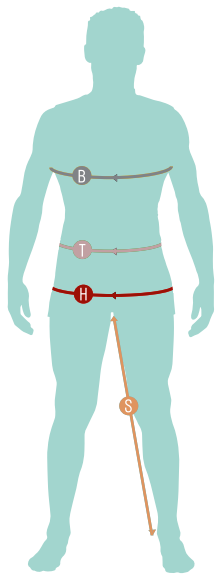

SOCKS, SHOECOVER / SOCKEN, SCHUHCOVER

28-29

SHOES / SCHUHE

30-31

HELMETS / HELME

27 / 32-34

SUNGLASSES / SONNENBRILLEN

35

WORKWEAR / ARBEITS & FREIZEITBEKLEIDUNG

36-39

SIZE CHART

Größe Size		XXS	XS	S	M	L	XL	XXL	3XL	4XL
Brust Chest	B cm inch	84 33,1	88 34,6	92 36,2	96 37,8	100 39,4	104 40,9	108 42,5	112 44,1	116 45,7
Taille Waist	T cm inch	70 27,6	74 29,1	78 30,7	82 32,3	86 33,9	90 35,4	94 37,0	98 38,6	102 40,2
Hüfte Waist	H cm inch	92 36,2	96 37,8	100 39,4	104 40,9	108 42,5	112 44,1	116 45,7	120 47,2	124 48,8
Schrittlänge Inside Leg	S cm inch	77 30,3	78 30,7	79 31,1	80 31,5	81 31,9	82 32,3	83 32,7	84 33,1	85 33,5