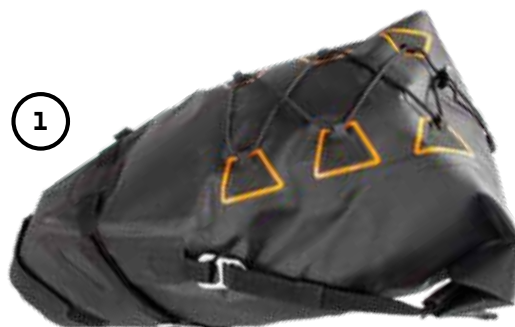

## CROSS SADDLE BAG

<b>VOLUMEN</b>	3 - 10 L	<b>VOLUME</b>	3 - 10 L
<b>DETAIL</b>	sehr großer Innenraum	<b>DETAIL</b>	very large interior

4785802

UVP / SPR € 84.99