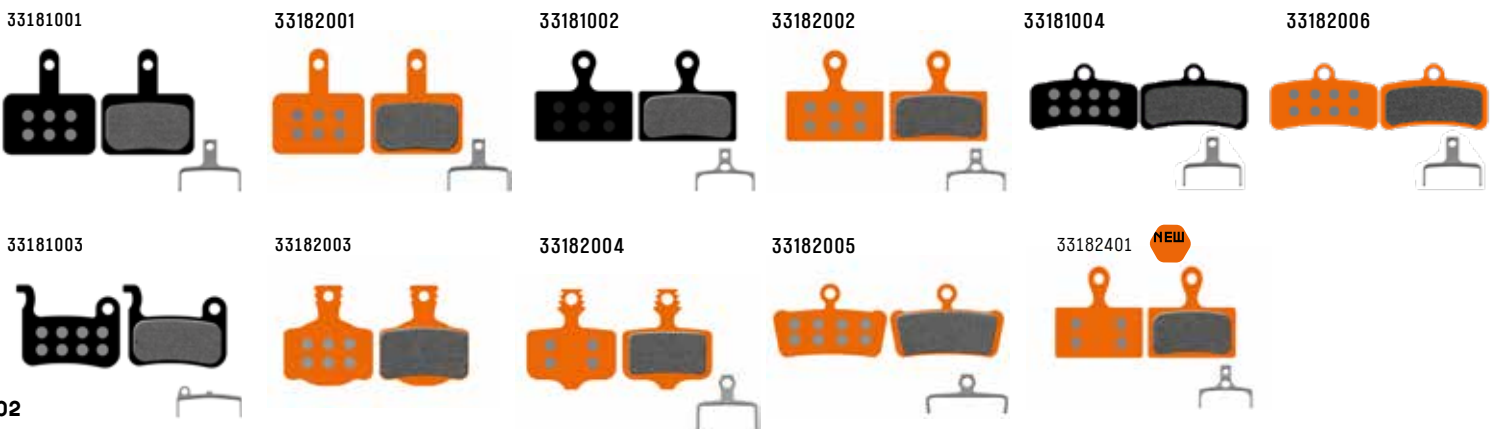

■ UVP / SPR € 14.99

■ UVP / SPR € 20.99

■ UVP / SPR € 20.99