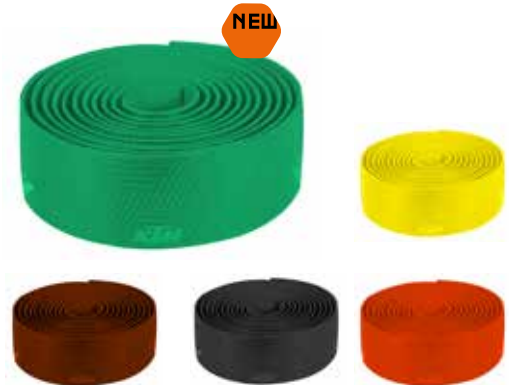

GRAVEL BAR KTM TEAM 20° SIDE

MATERIAL	Aluminium Schwarz	MATERIAL	Aluminium black
DURCHMESSER	31.8 mm	BARBORE	31.8 mm
MASSE	65/105/20°/	DIMENSION	65/105/20°/400 mm
GEWICHT	410 g (400 mm)	WEIGHT	410 (400 mm)
DETAIL	KTM Team Logo	DETAIL	KTM Team Logo

842700140	400 mm	UVP / SPR € 49.99
842700142	420 mm	
842700144	440 mm	

BIKE CATEGORY
2 / E2

120 KG

RACE BAR KTM COMP 6°

MATERIAL	Aluminium Schwarz	MATERIAL	Aluminium black
DURCHMESSER	31.8 mm	BARBORE	31.8 mm
MASSE	6°	MASSE	6°
GEWICHT	386 g	GEWICHT	386 g
DETAIL	KTM Comp Logo schwarz	DETAIL	KTM Comp Logo black

842700340	400 mm	UVP / SPR € 29.99
842700342	420 mm	
842700344	440 mm	
842700346	460 mm	

BIKE CATEGORY
2 / E2

120 KG

HANDLEBAR TAPE KTM TEAM

DETAIL	Angenehme Haptik und starker Halt.	DETAIL	Pleasant feel and strong hold.
BREIT	3 cm	WIDTH	3 cm
LÄNGE	203 cm	LENGTH	203 cm

- 3982209 ■
- 3982214 ■
- 3982202 ■
- 3982221 ■
- 3982215 ■

UVP / SPR € 29.99

HANDLEBAR TAPE KTM TEAM

DETAIL	Hochwertiges Korklenkerband Geprägtes und bedrucktes KTM Logo Angenehme rutschfreie Oberfläche Zweifarbigen Design für aufgelockerte und edle Optik des Bikes Schwarzer Lenkerendstopfen	DETAIL	High grade cork handlebar tape Embossed and printed KTM Bike Industries logo Comfortable slip free surface Two tone design for decentralized and precious look Black handlebar plugs
GEWICHT	56 g	WEIGHT	56 g

- 3981502 ■
- 3981521 ■

UVP / SPR € 19.99