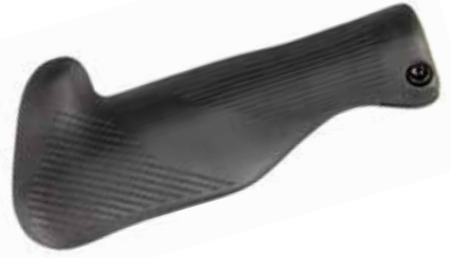

## GRIPS *COMP* ERGO GRIP MULTI

<b>DETAIL</b>	Integrierte Kombination aus Lenker und Bar End Anatomisches Design Abgestimmte Härte	<b>DETAIL</b>	Integrated Combination of handlebar and bar end Anatomical design Matched hardness
<b>LÄNGE</b>	144 mm	<b>LENGTH</b>	144 mm
3655102		UVP / SPR € 24.99	