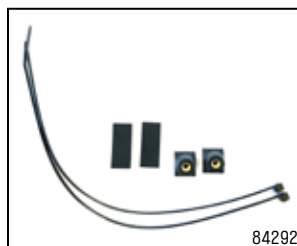

ZUSATZSTREBE FÜR FULLY'S
ADDITIONAL STRUT FOR FULLY'S

8426801 UVP / SPR € 19.99